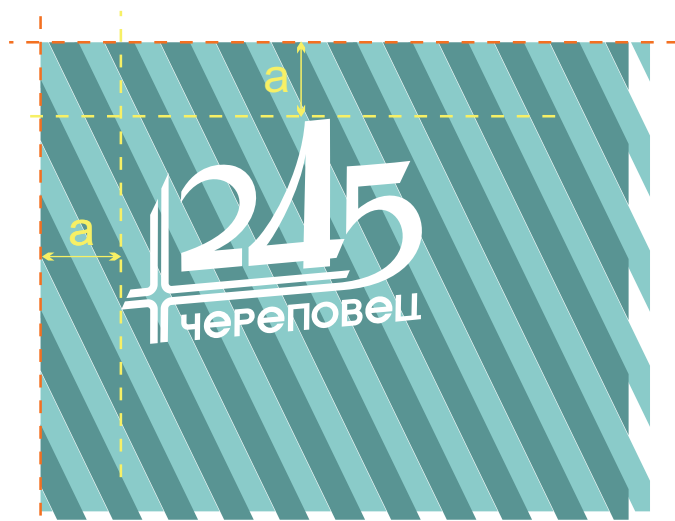

правильно

RGB		CMYK
r:255 g:255 b:255 #FFFFFF		c:0 m:0 y:0 k:0
r:255 g:98 b:0 #FF6200		c:0 m:71 y:100 k:0
r:18 g:148 b:196 #1294C4		c:78 m:21 y:6 k:8

неправильно

поля и отступы при использовании знака

«245. Череповец». Элементы стиля