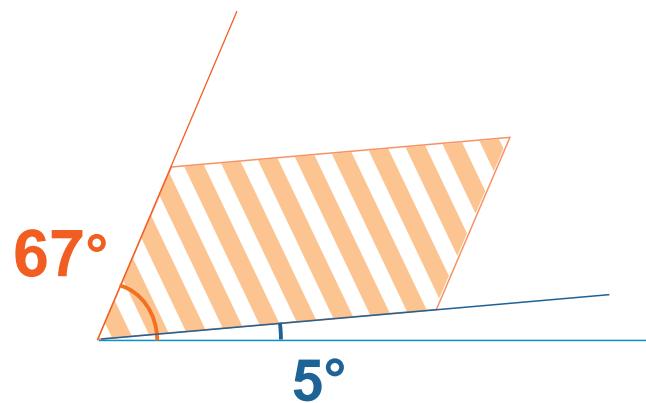

правильно

RGB		CMYK
r:255 g:255 b:255 #FFFFFF		c:0 m:0 y:0 k:0
r:255 g:98 b:0 #FF6200		c:0 m:71 y:100 k:0
r:18 g:148 b:196 #1294C4		c:78 m:21 y:6 k:8

неправильно

поля и отступы при использовании знака

«245. Череповец». Элементы стиля