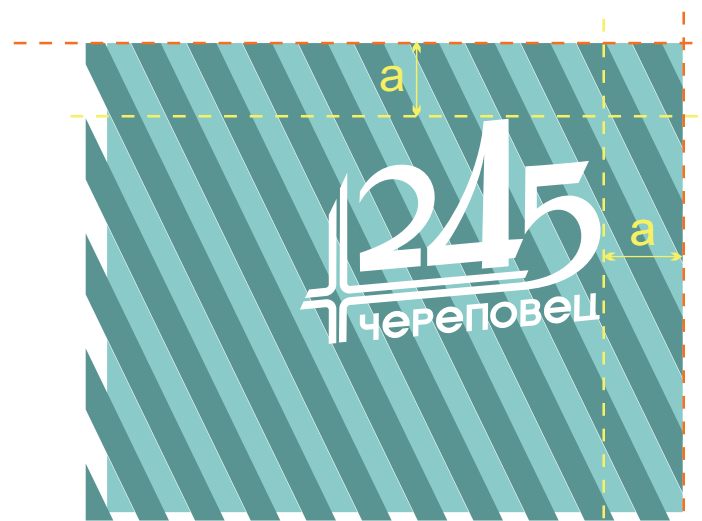

правильно

RGB		CMYK
r:255 g:255 b:255 #FFFFFF		c:0 m:0 y:0 k:0
r:255 g:98 b:0 #FF6200		c:0 m:71 y:100 k:0
r:18 g:148 b:196 #1294C4		c:78 m:21 y:6 k:8

неправильно

поля и отступы при использовании знака

«245. Череповец». Элементы стиля